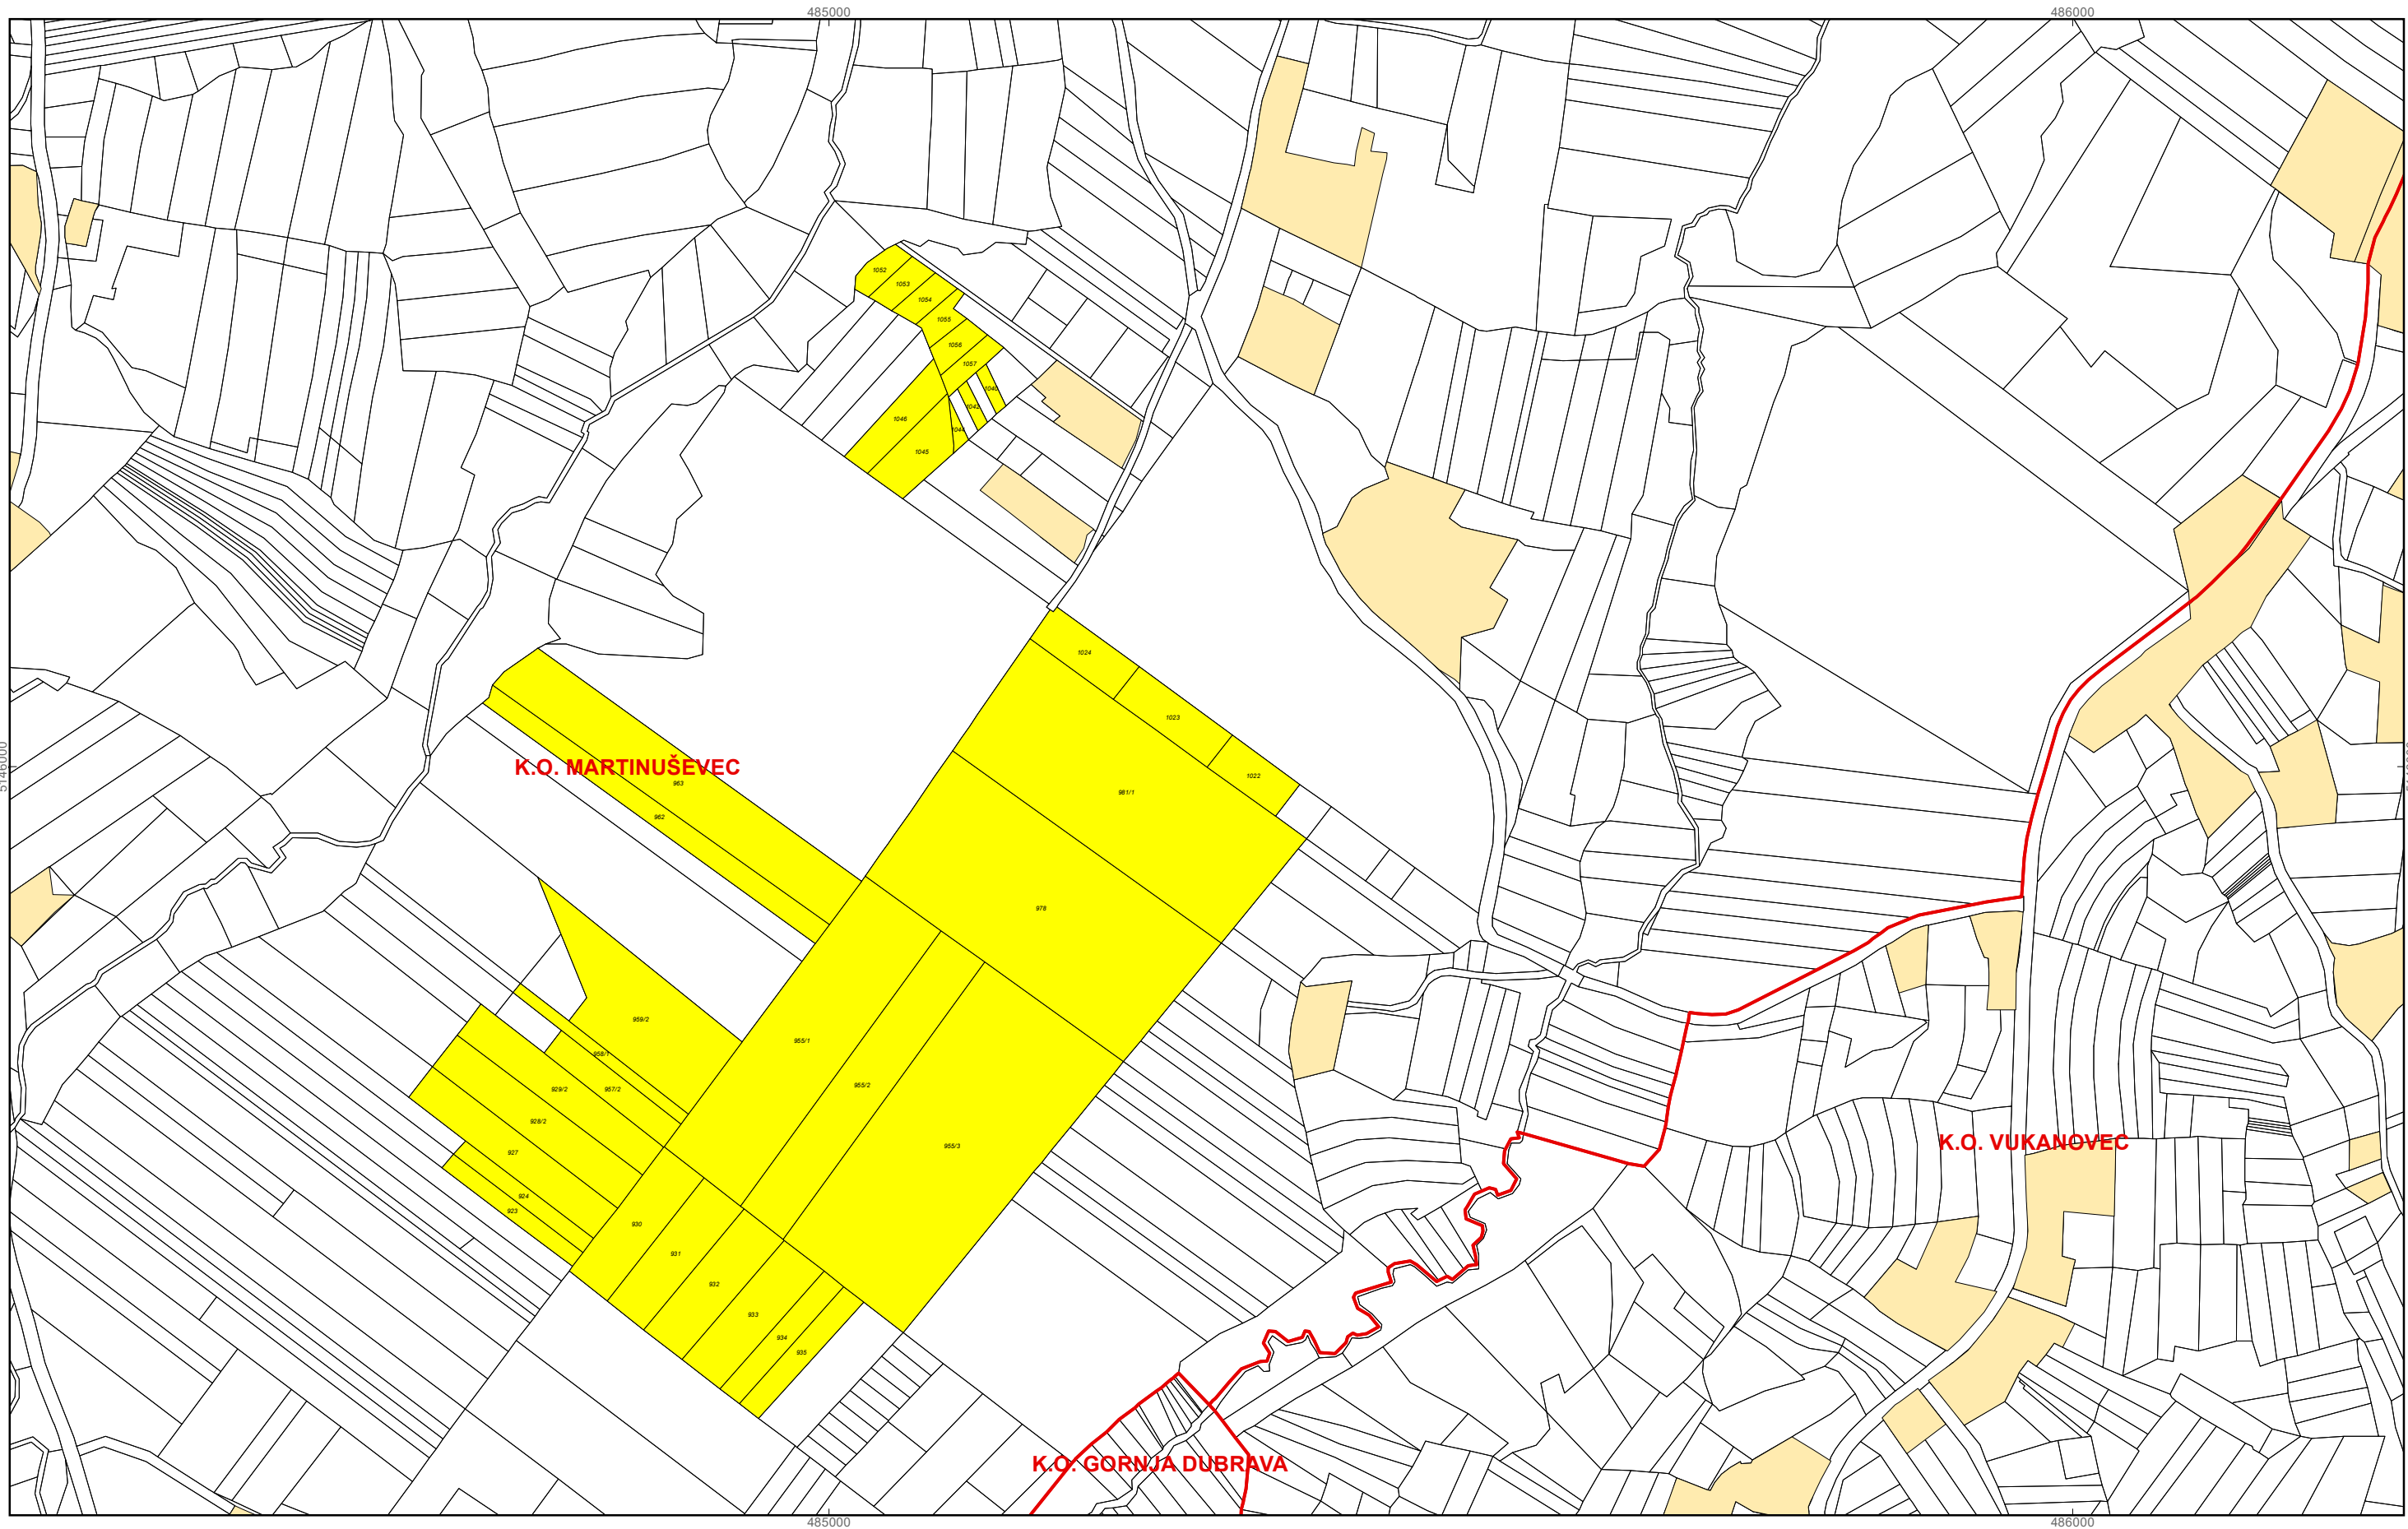

Program raspolaganja

- katastarske čestice predviđene za zakup
- granice katastarskih općina
- granica građevinskog i izdvojenog građevinskog područja

M 1:5.000

OPĆINA GORNJI MIHALJEVEC
PK-4

kopija katastarskog plana