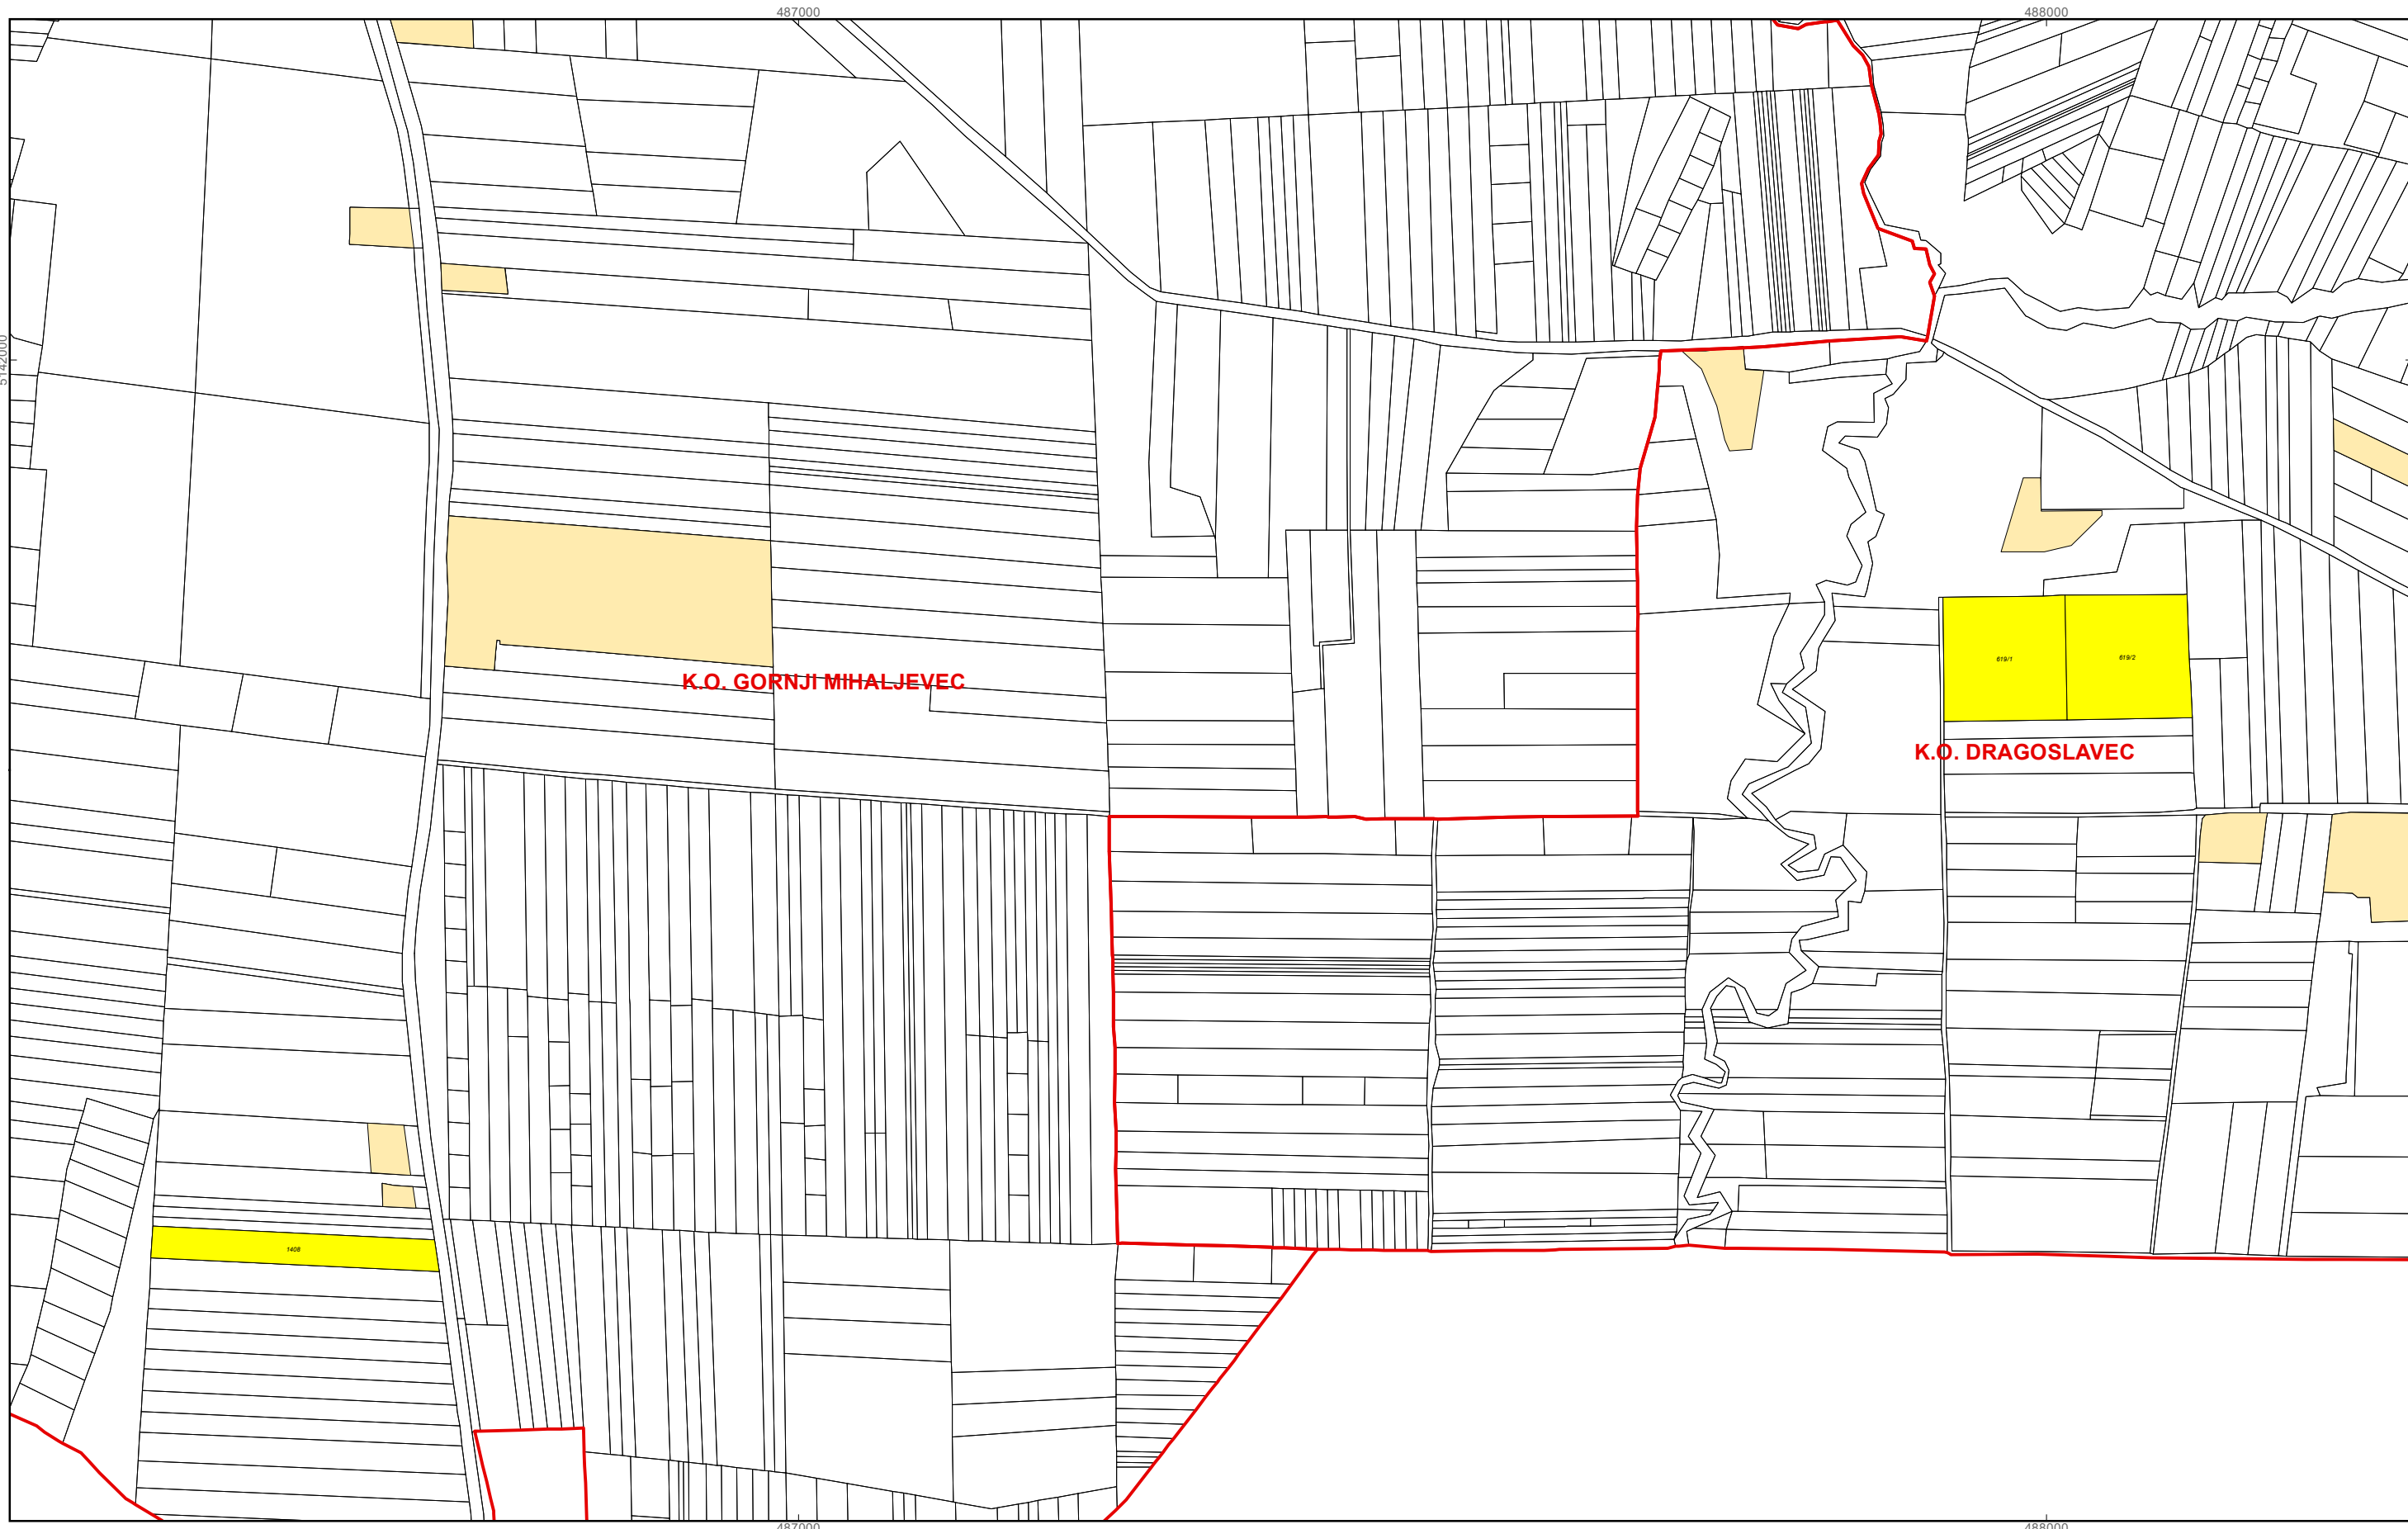

Program raspolaganja

-  katastarske čestice predviđene za zakup
-  granice katastarskih općina
-  granica građevinskog i izdvojenog građevinskog područja

M 1:5.000

OPĆINA GORNJI MIHALJEVEC
PK-1

kopija katastarskog plana

Program raspolaganja

- katastarske čestice predviđene za zakup
- granice katastarskih općina
- granica građevinskog i izdvojenog građevinskog područja

M 1:5.000

OPĆINA GORNJI MIHALJEVEC
PK-2

kopija katastarskog plana

Program raspolaganja

- katastarske čestice predviđene za zakup
- granice katastarskih općina
- granica građevinskog i izdvojenog građevinskog područja

M 1:5.000

OPĆINA GORNJI MIHALJEVEC
PK-4

kopija katastarskog plana

Program raspolaganja

- katastarske čestice predviđene za zakup
- granice katastarskih općina
- granica građevinskog i izdvojenog građevinskog područja

M 1:5.000

OPĆINA GORNJI MIHALJEVEC
PK-5

kopija katastarskog plana