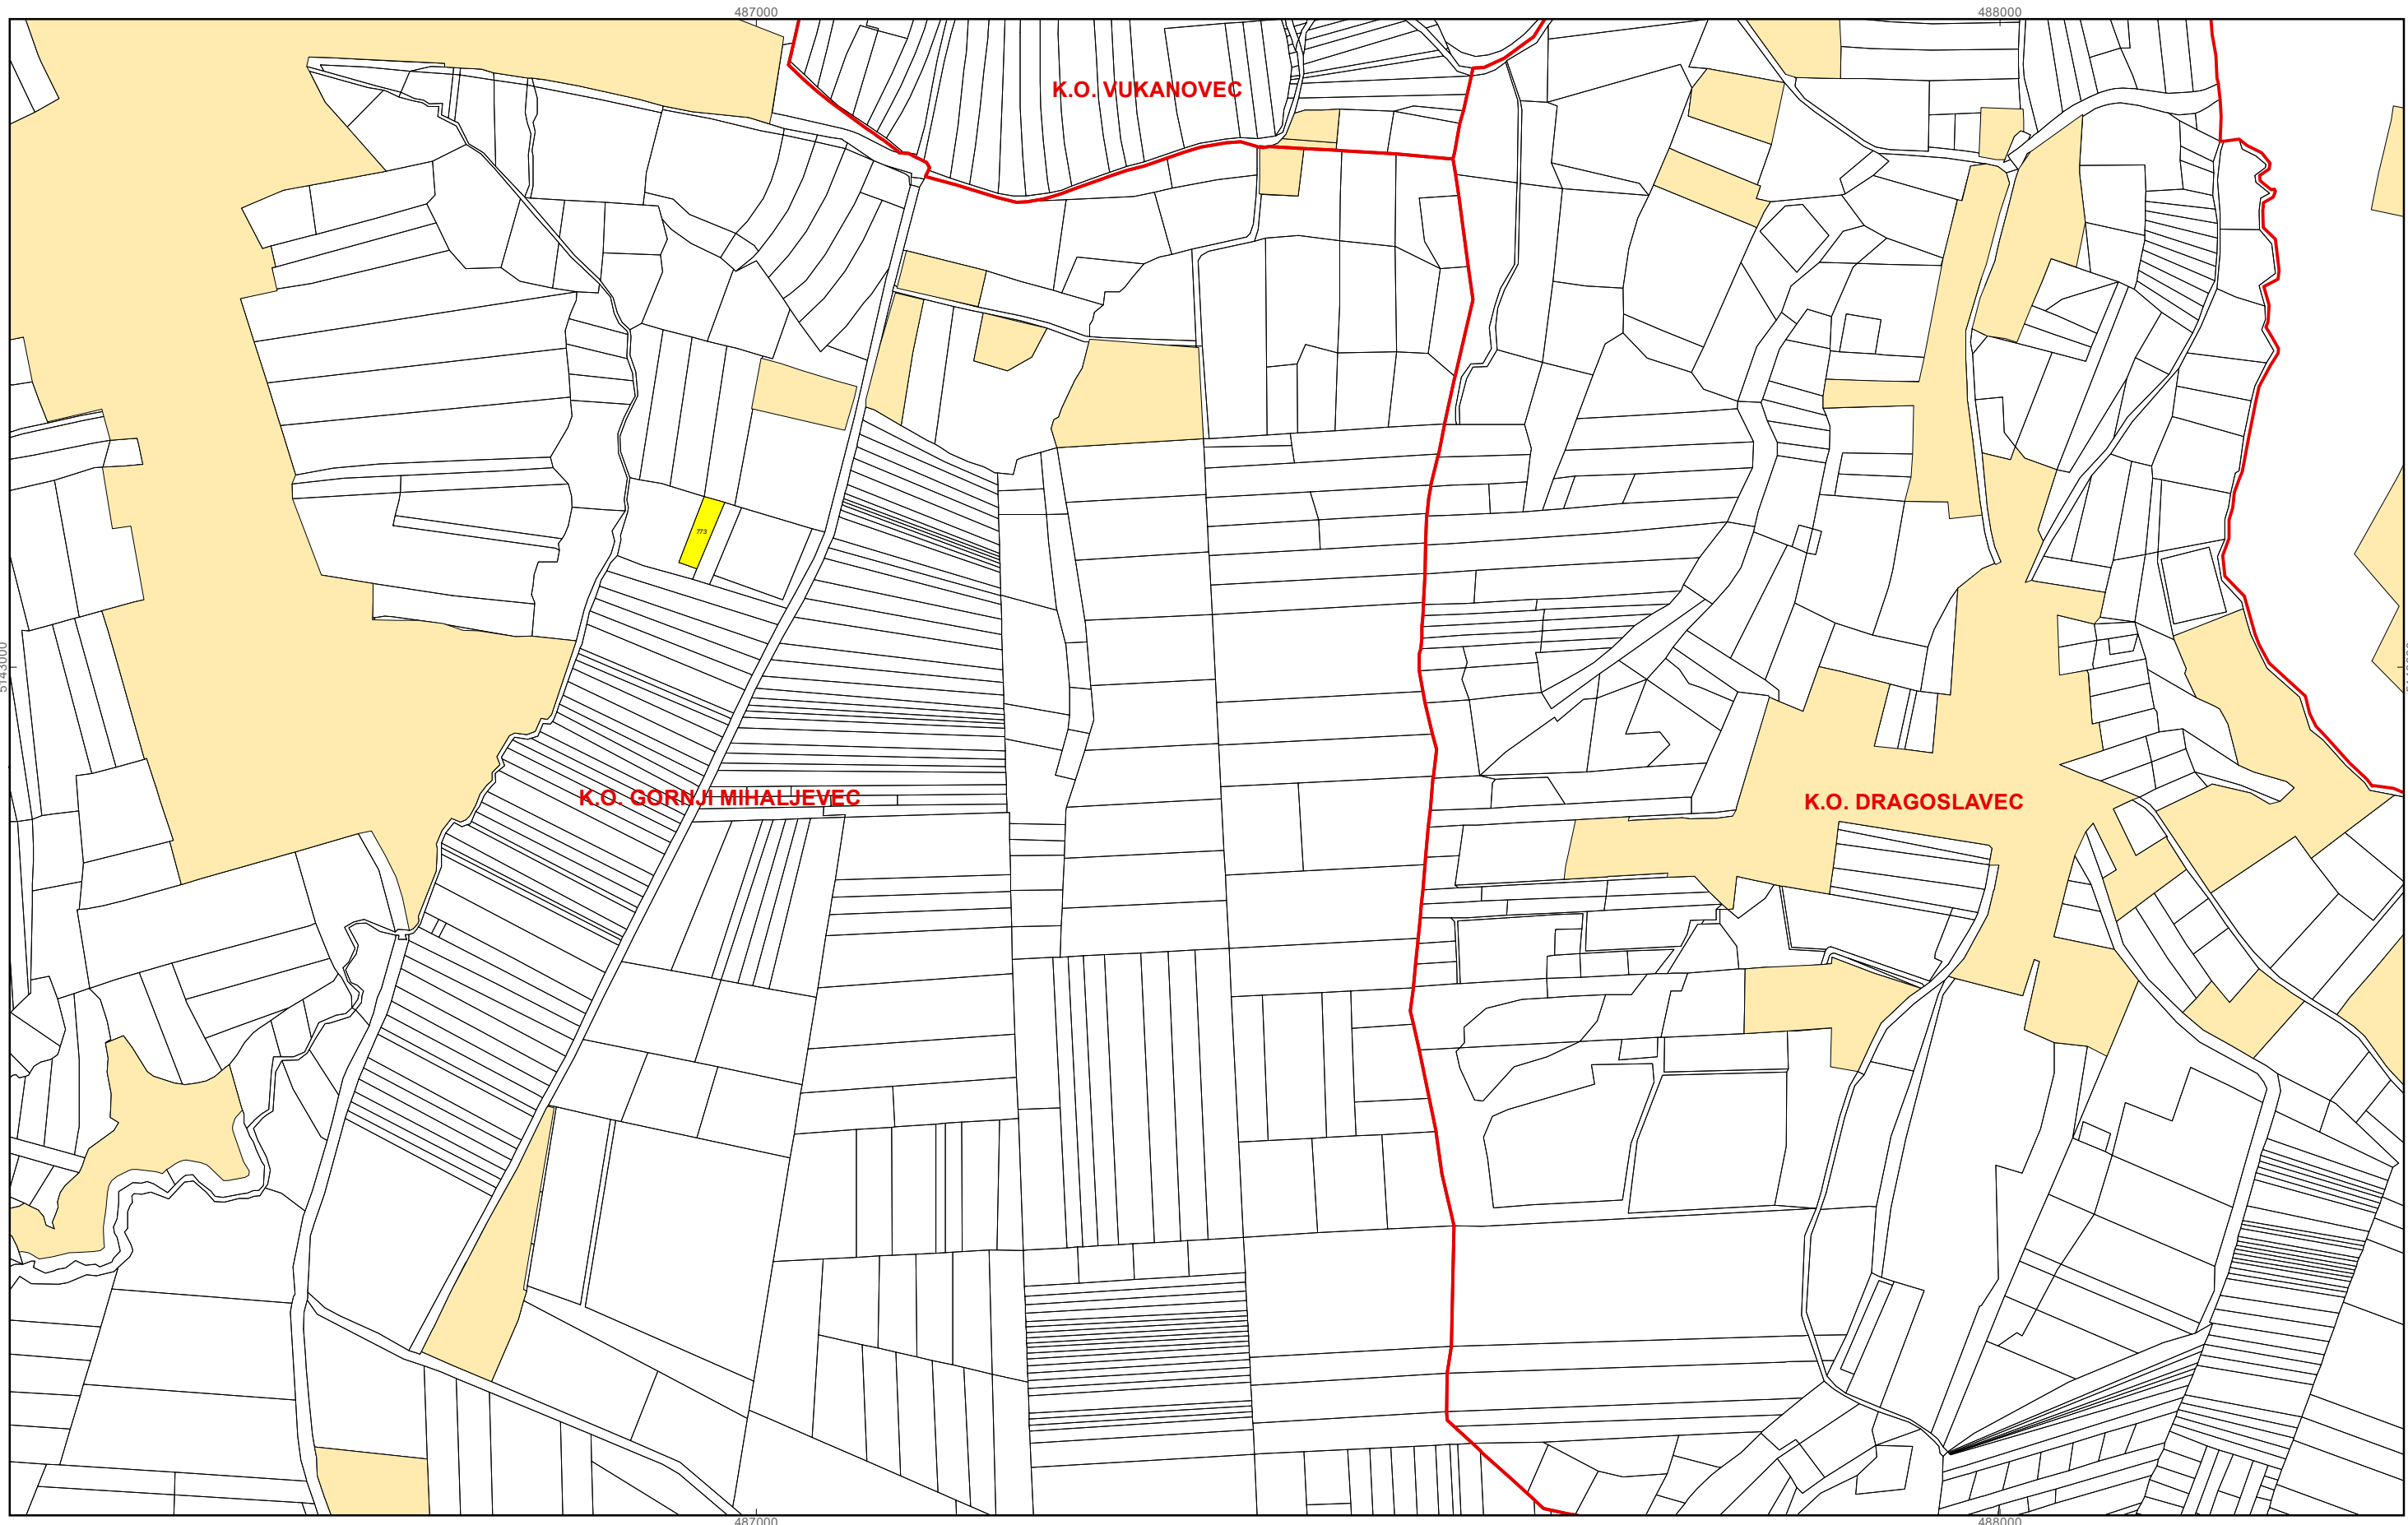

Program raspolaganja

- katastarske čestice predviđene za zakup
- granice katastarskih općina
- granica građevinskog i izdvojenog građevinskog područja

M 1:5.000

OPĆINA GORNJI MIHALJEVEC
PK-2

kopija katastarskog plana