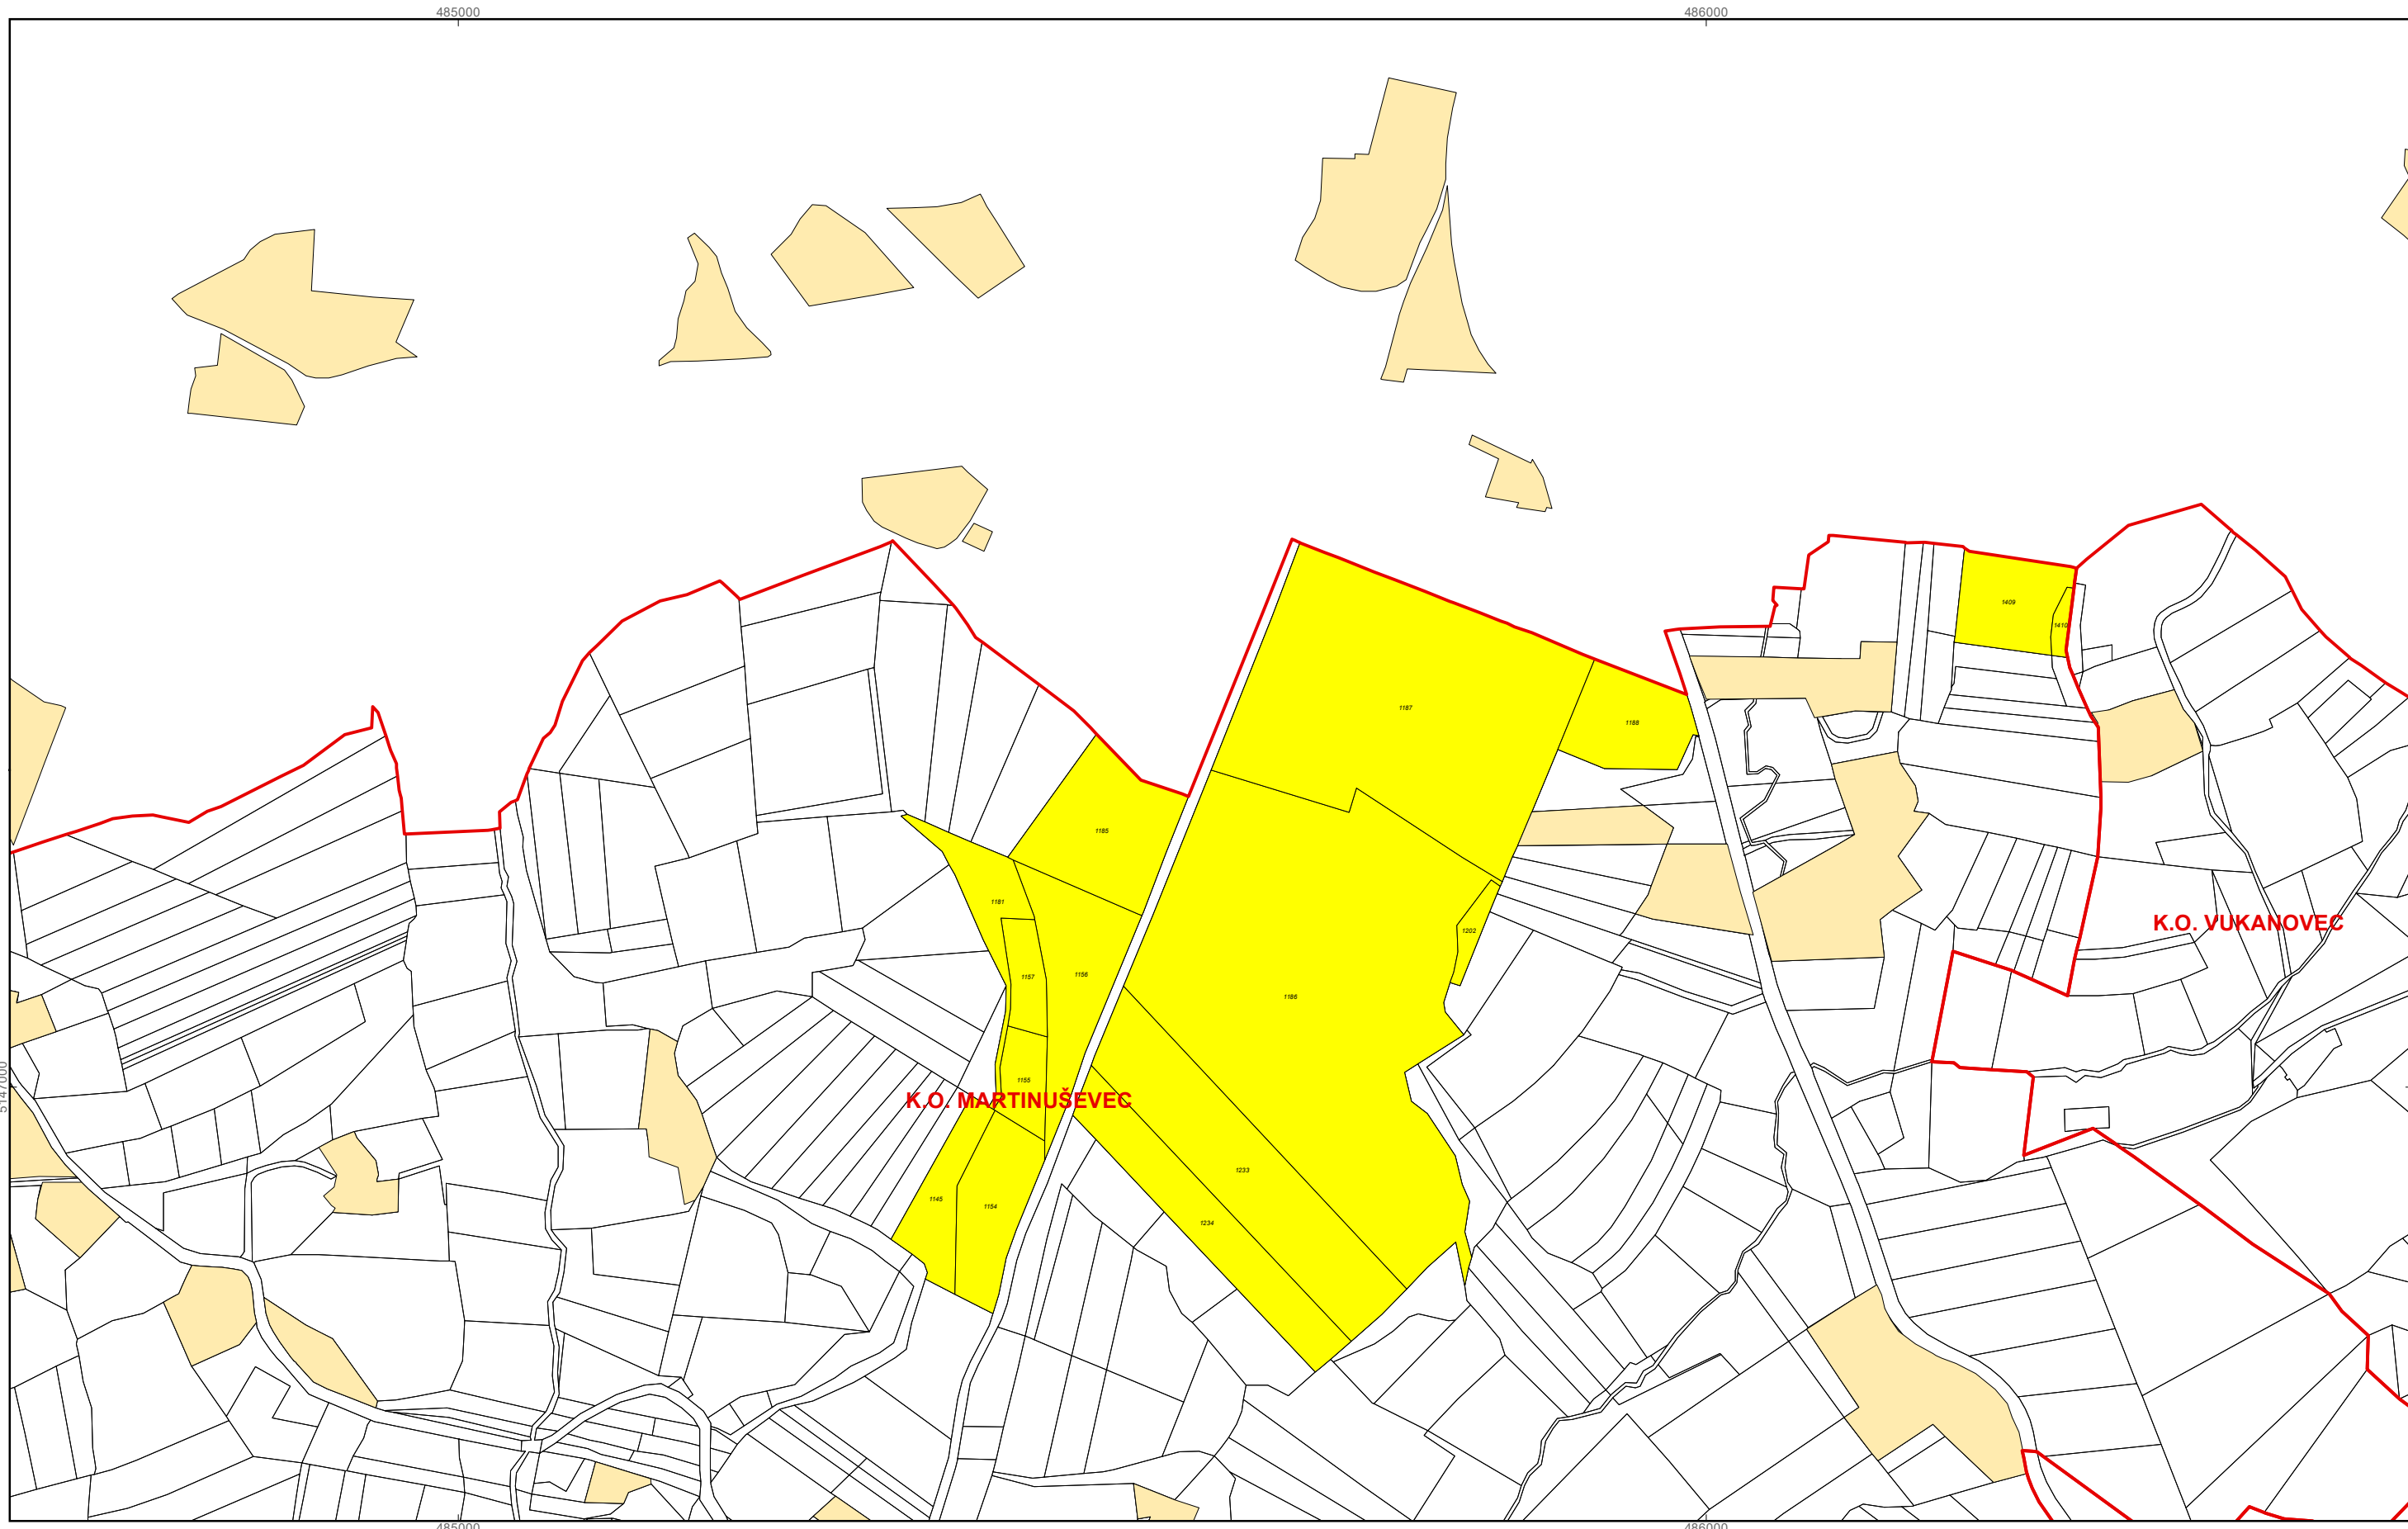

Program raspolaganja

- katastarske čestice predviđene za zakup
- granice katastarskih općina
- granica građevinskog i izdvojenog građevinskog područja

M 1:5.000

OPĆINA GORNJI MIHALJEVEC
PK-5

kopija katastarskog plana

Program raspolaganja

- katastarske čestice predviđene za zakup
- granice katastarskih općina
- granica građevinskog i izdvojenog građevinskog područja

M 1:5.000

OPĆINA GORNJI MIHALJEVEC
PK-6

kopija katastarskog plana