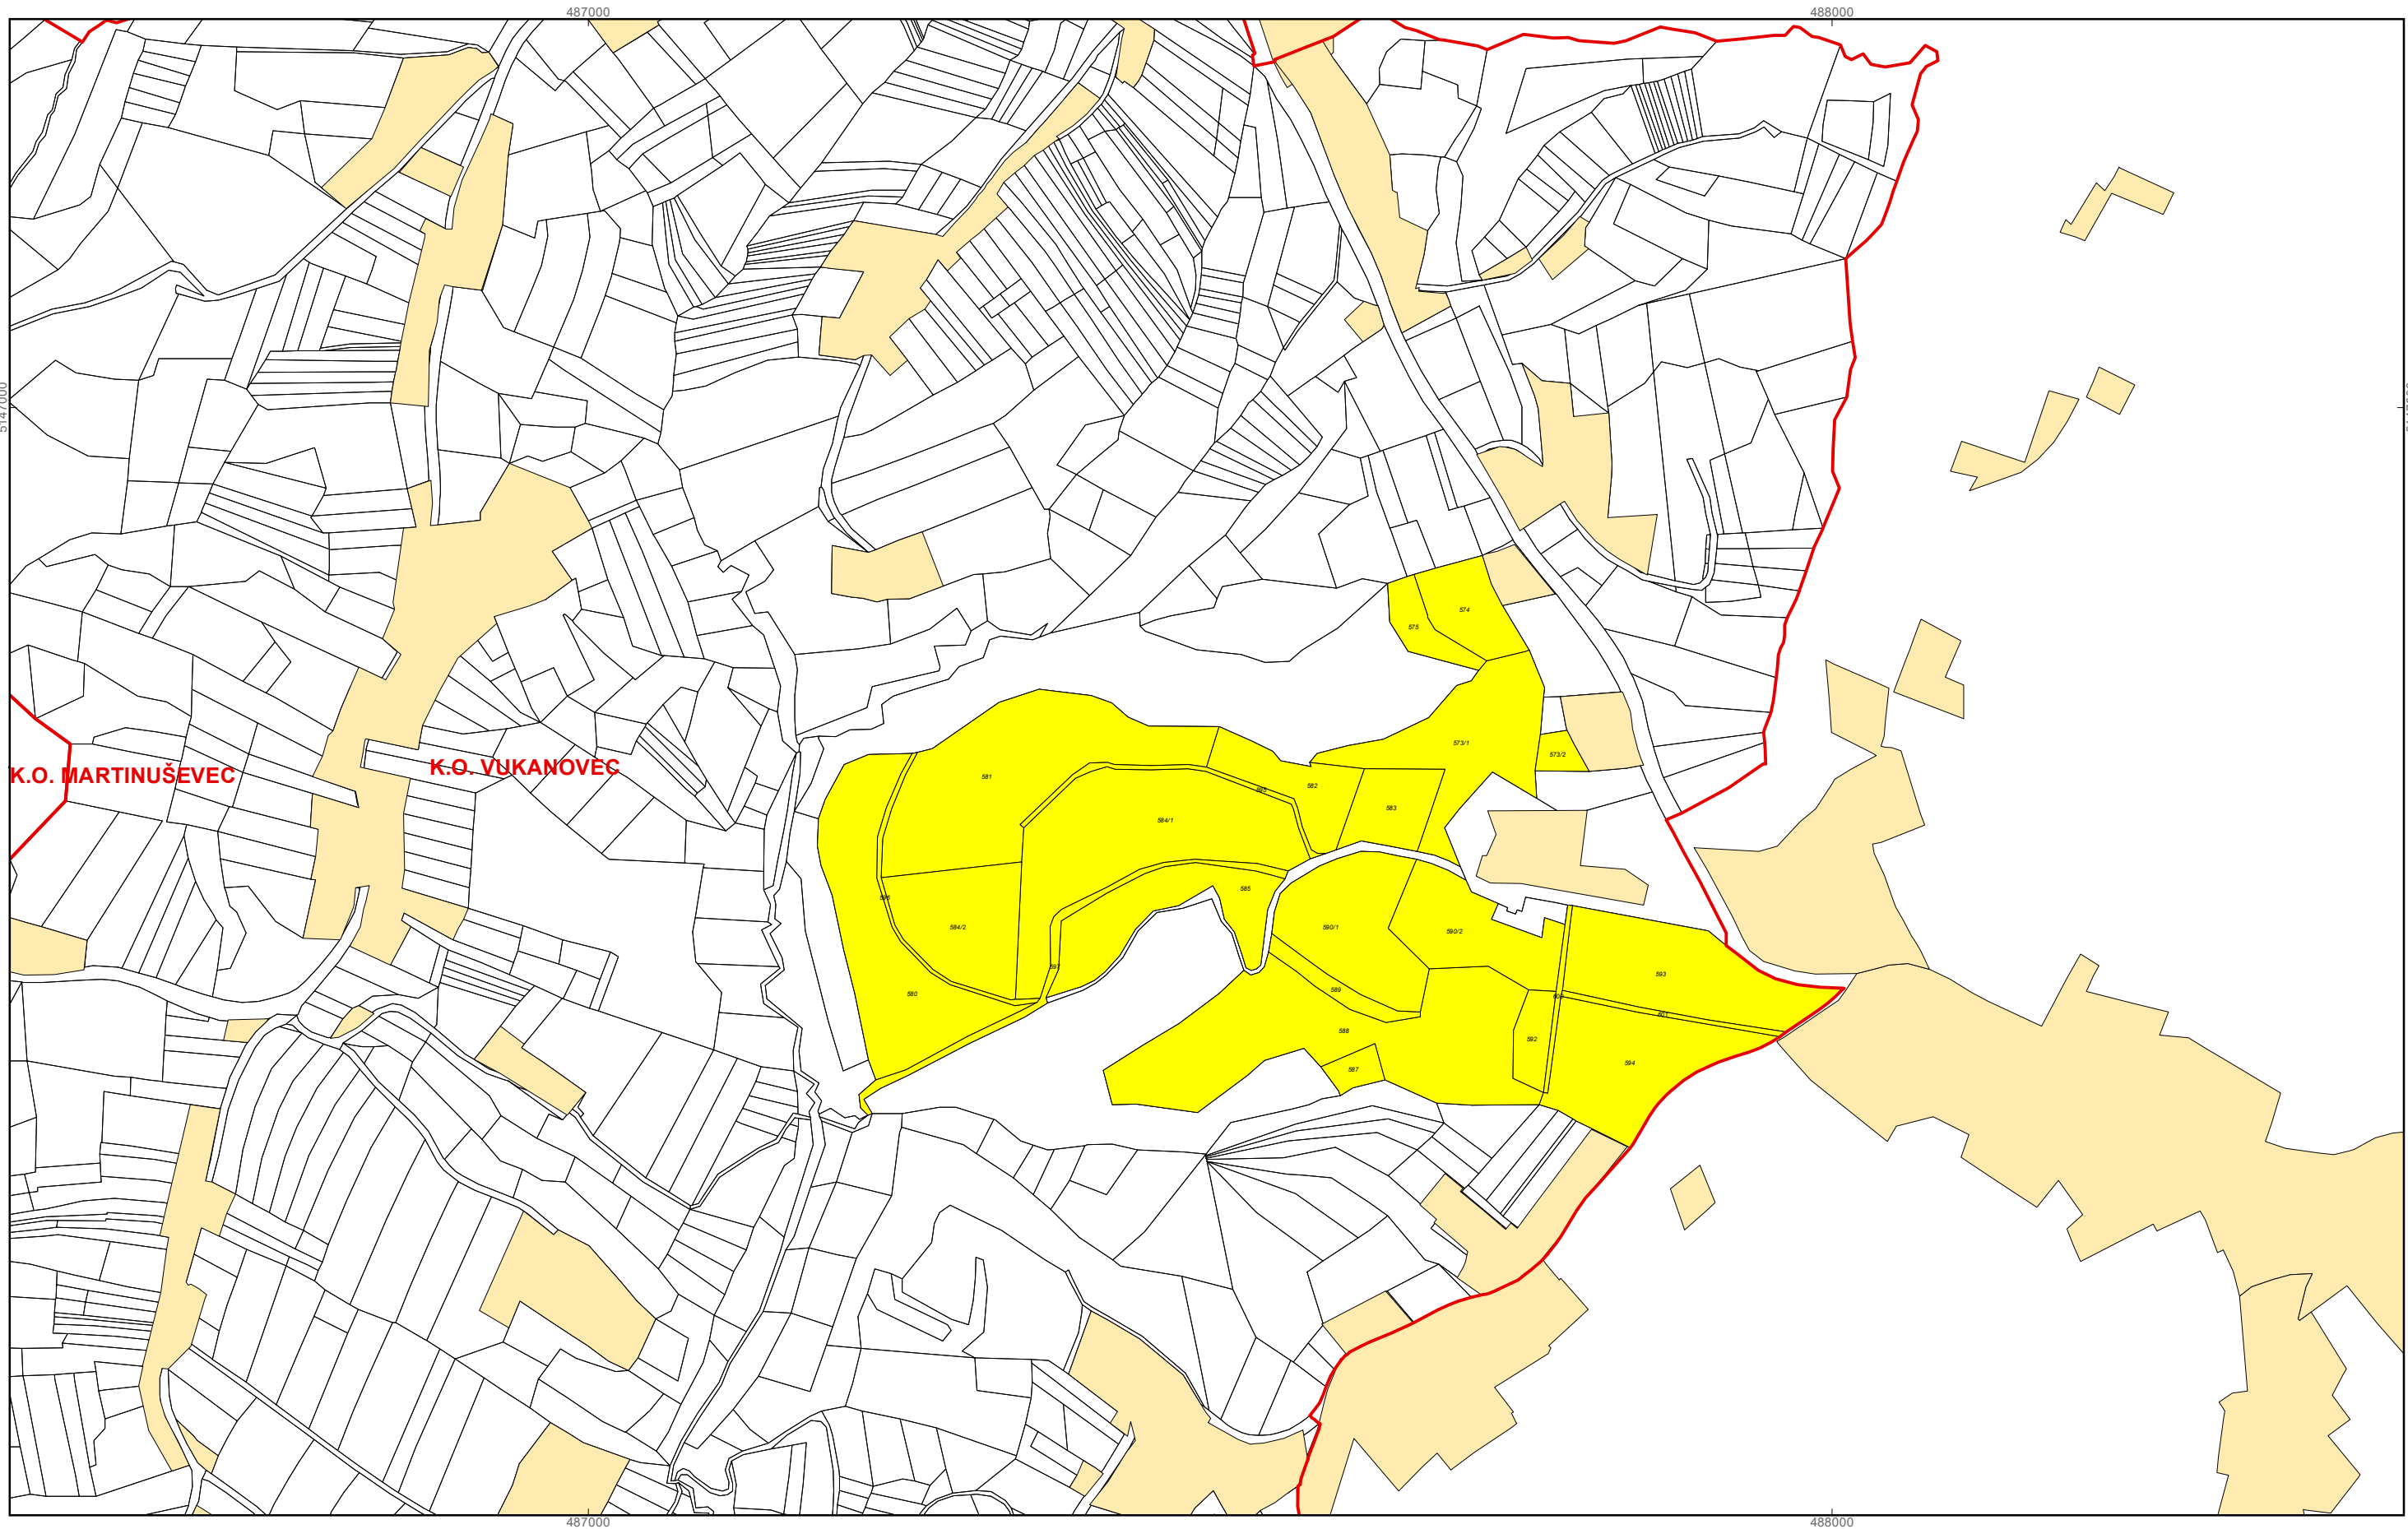

Program raspolaganja

- katastarske čestice predviđene za zakup
- granice katastarskih općina
- granica građevinskog i izdvojenog građevinskog područja

M 1:5.000

OPĆINA GORNJI MIHALJEVEC
PK-6

kopija katastarskog plana