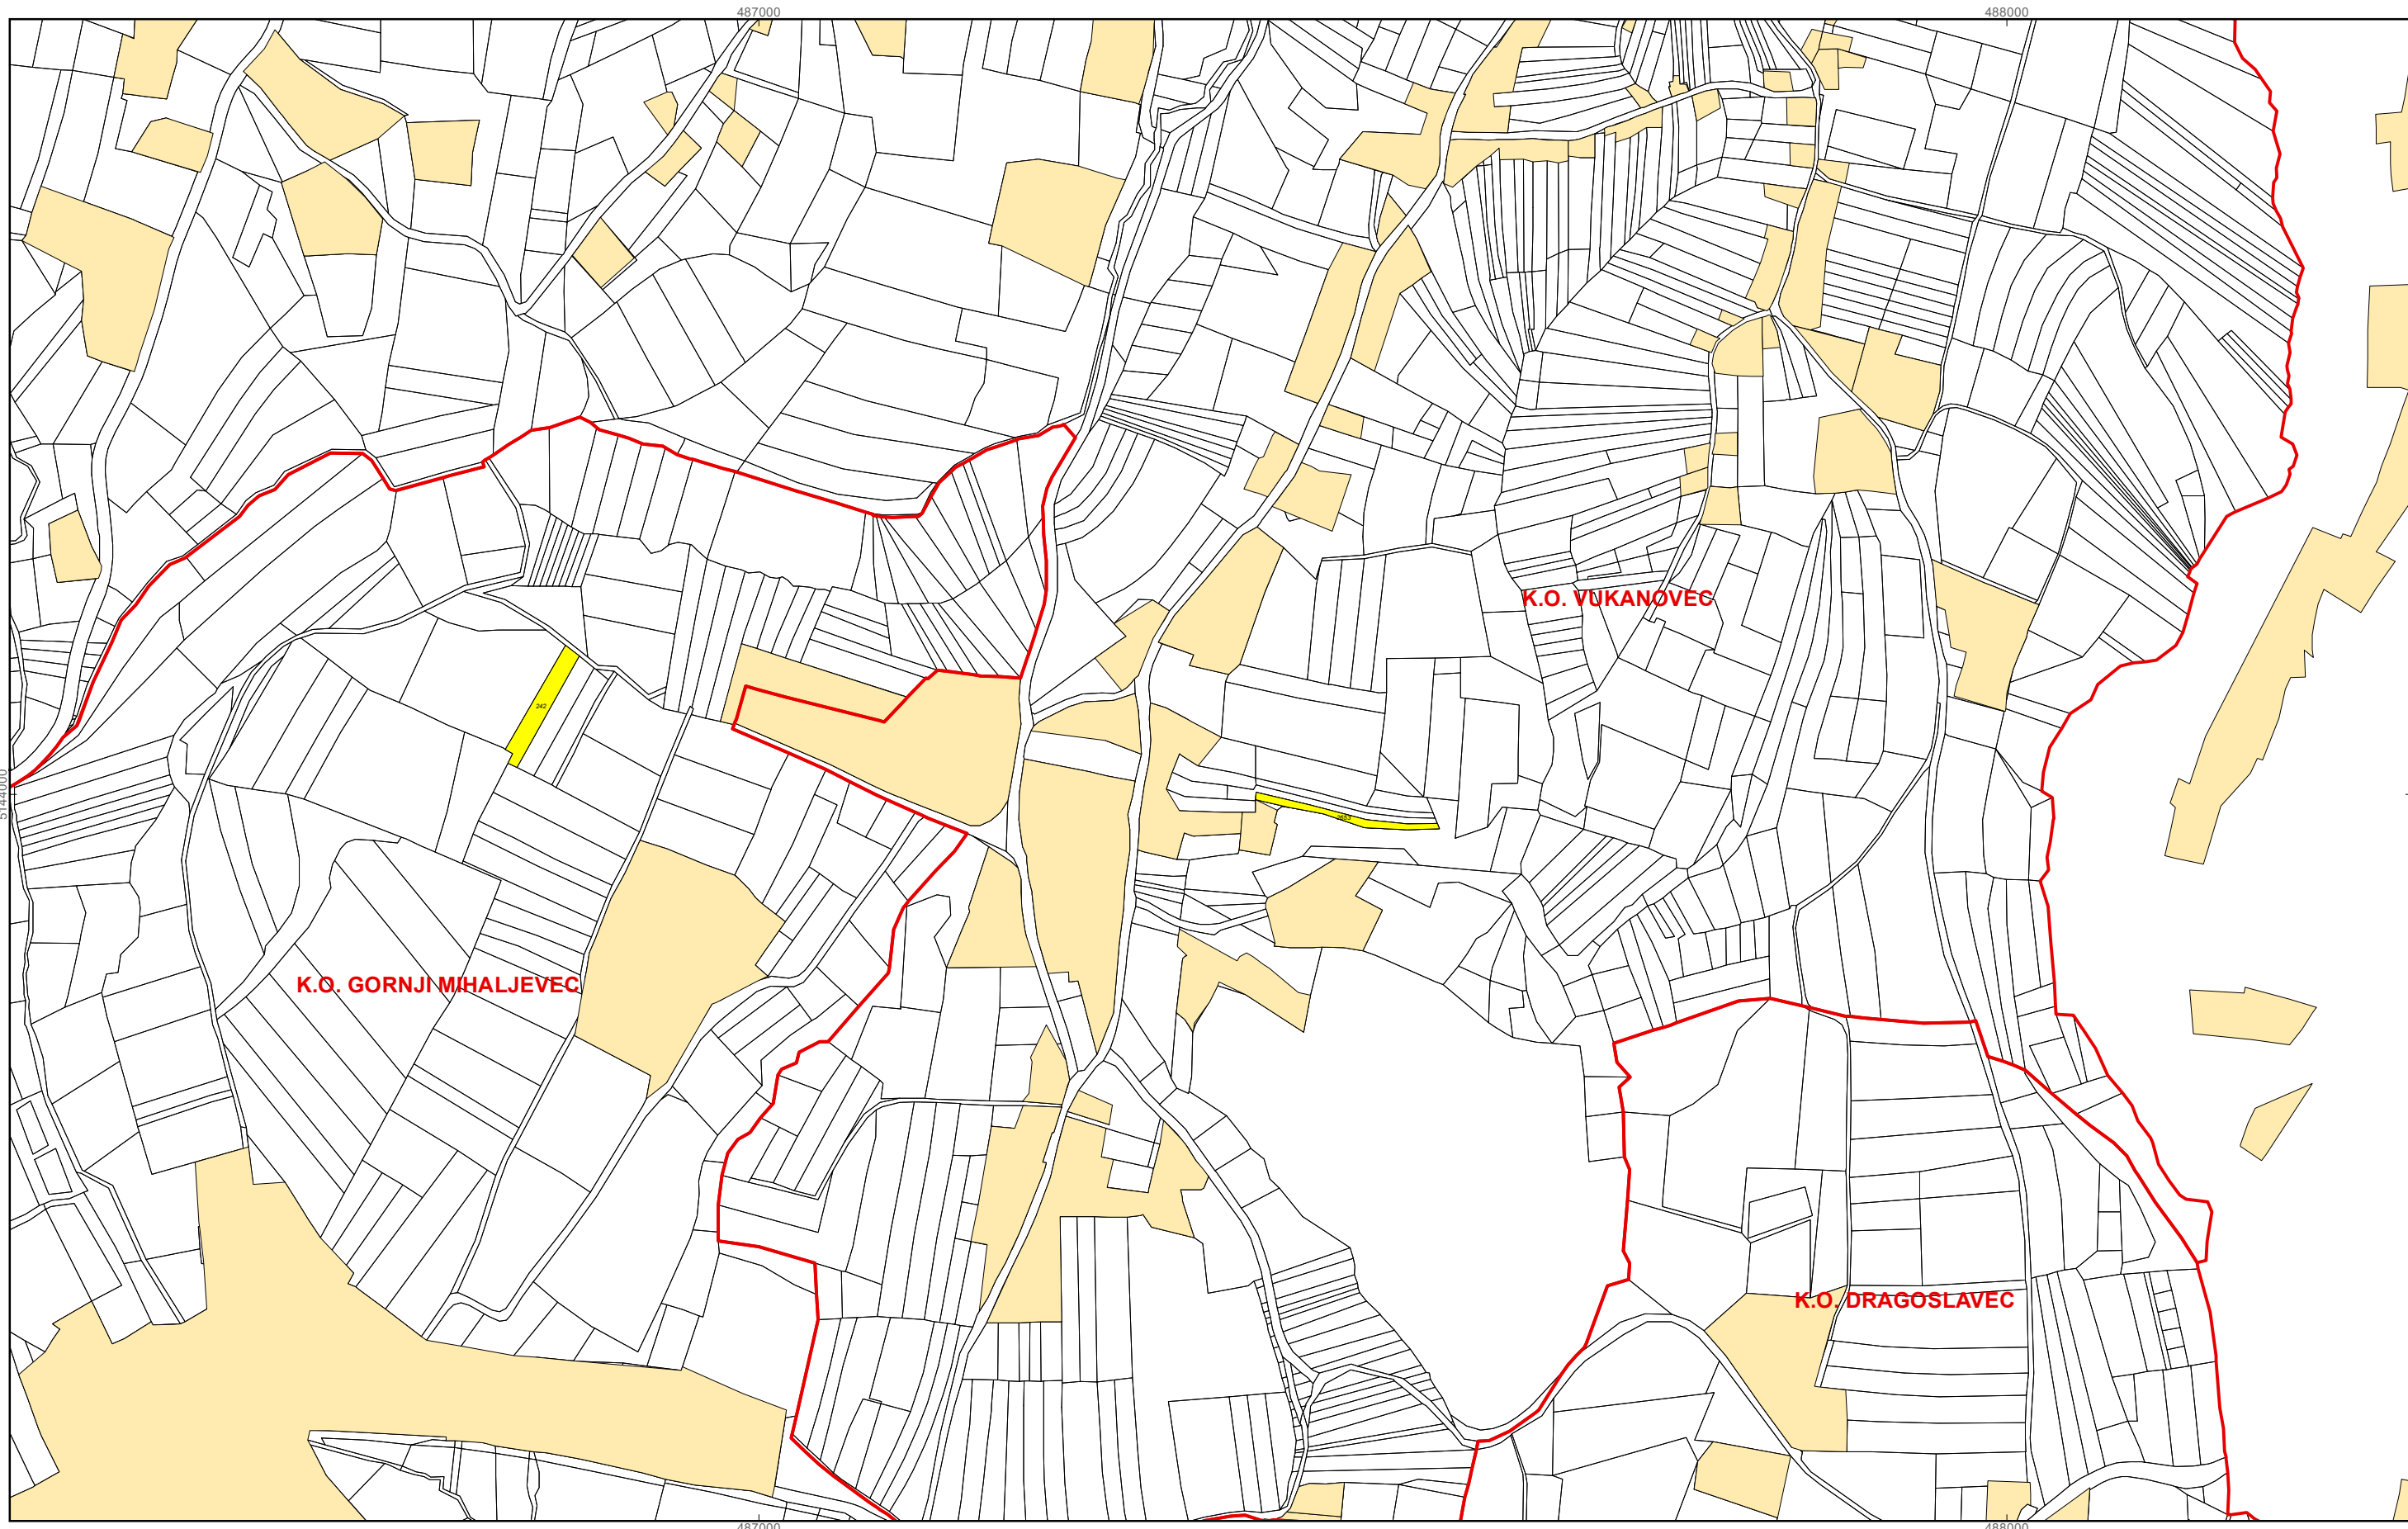

Program raspolaganja

- katastarske čestice predviđene za zakup
- granice katastarskih općina
- granica građevinskog i izdvojenog građevinskog područja

M 1:5.000

OPĆINA GORNJI MIHALJEVEC
PK-3

kopija katastarskog plana